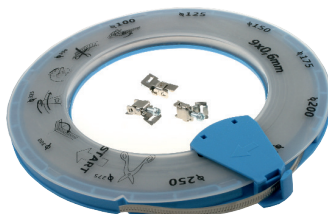

Nekonečný pás ANACONDA W2, W4

Rozměr	Cena / ks	Rozměr	Cena / ks
Pásek W2, 9mm, 30m	580 Kč	Pásek W2, 12mm, 30m	590 Kč
Zámek W1, 9mm	9 Kč	Zámek W1, 12mm	12 Kč
Pásek W4, 9mm, 30m	950 Kč	Pásek W4, 12mm, 30m	1200 Kč
Zámek W4, 9mm	17 Kč	Zámek W4, 12mm	19 Kč

- zaklapávací zámek W1, W4
- odpadá zdlouhavý posun pásku
- pro výrobu hadicových spon libovolného průměru
- výroba na míru umožní šetření materiálem
- odpadá nutnost skladovat velké množství spon
- cena za 1 ks bez DPH
- pás W2 a W4, šířka 9 mm je dodávána v plastovém obalu

- W2 - chromová ocel AISI 201, galvanizovaný pouze šroubek, vhodný i do korozního prostředí
- W4 - nerezová chromniklová ocel

Nerezové připevňovací pásy

Typ	Ceny 5 ks a více	Cena / ks
Pásy 30m; 9,5 mm/0,50mm	510 Kč	560 Kč
Pásy 30m; 12,7 mm/0,76mm	620 Kč	690 Kč
Pásy 30m; 15,88 mm/0,76mm	680 Kč	750 Kč
Pásy 30m; 19,05 mm/0,76mm	790 Kč	870 Kč

- nerezové provedení pásů umožňuje použití v korozním prostředí
- chromniklová ocel AISI 304
- nejčastěji používáno pro ukotvení cedulí, reklam a dopravního značení
- cena za 1 ks bez DPH