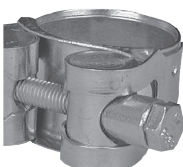

1. **W1** - pozinkovaná ocel
   W2 - nerez ocel,
   - chromová ocel
   - AISI 201,
   - galvanický šroubek
   W4 - celonerezová ocel,
   chromiklová ocel
   AISI 304
   W5 - celonerezové
   provedení,
   - chromiklová
   molybdenová
   ocel AISI 316