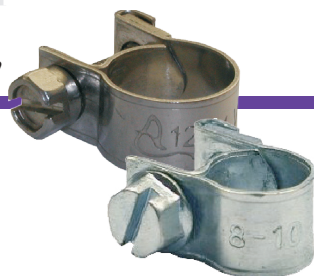

- k uchycování především hadic, trubek a kabelů
- materiál: pozinkovaná ocel s gumovou vložkou
- cena za 1 ks bez DPH
- dodáváme i menší množství než sáčkové balení
- otvor pro uchycení šroubu M6

Nerezové fixační úchyty W5

- k uchycování především hadic, trubek a kabelů
- zabraňují přenosu vibrací, dobrý izolant
- materiál: nerezová ocel s gumovou vložkou
- cena za 1 ks bez DPH
- dodáváme i menší množství než sáčkové balení
- otvor pro uchycení šroubu M6

Mini hadicové spony

- nejlepší volba pro upnutí hadice malého průměru
- jednoduchá montáž
- cena za 1 ks bez DPH
- dodáváme i menší množství než sáčkové balení

W1 - pozinkovaná ocel, šířka pásku 9 mm

W4 - celonerezové provedení, šířka pásku 9 mm, chromniklová ocel AISI 304